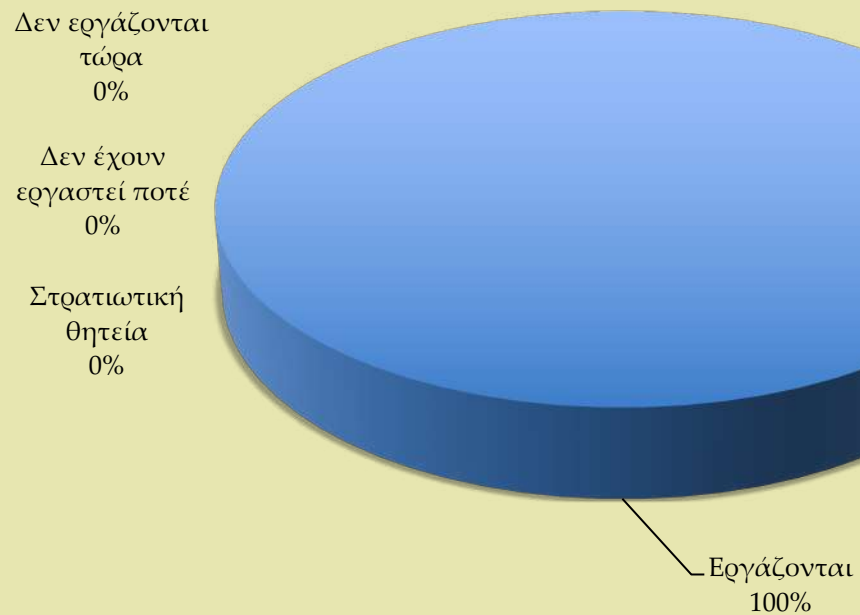

Παρούσα εργασιακή Απασχόληση

MODERN STUDIES IN THE CRADLE OF KNOWLEDGE

ΣΥΓΧΡΟΝΕΣ ΣΠΟΥΔΕΣ ΣΤΗΝ ΚΟΙΤΙΔΑ ΤΗΣ ΓΝΩΣΗΣ