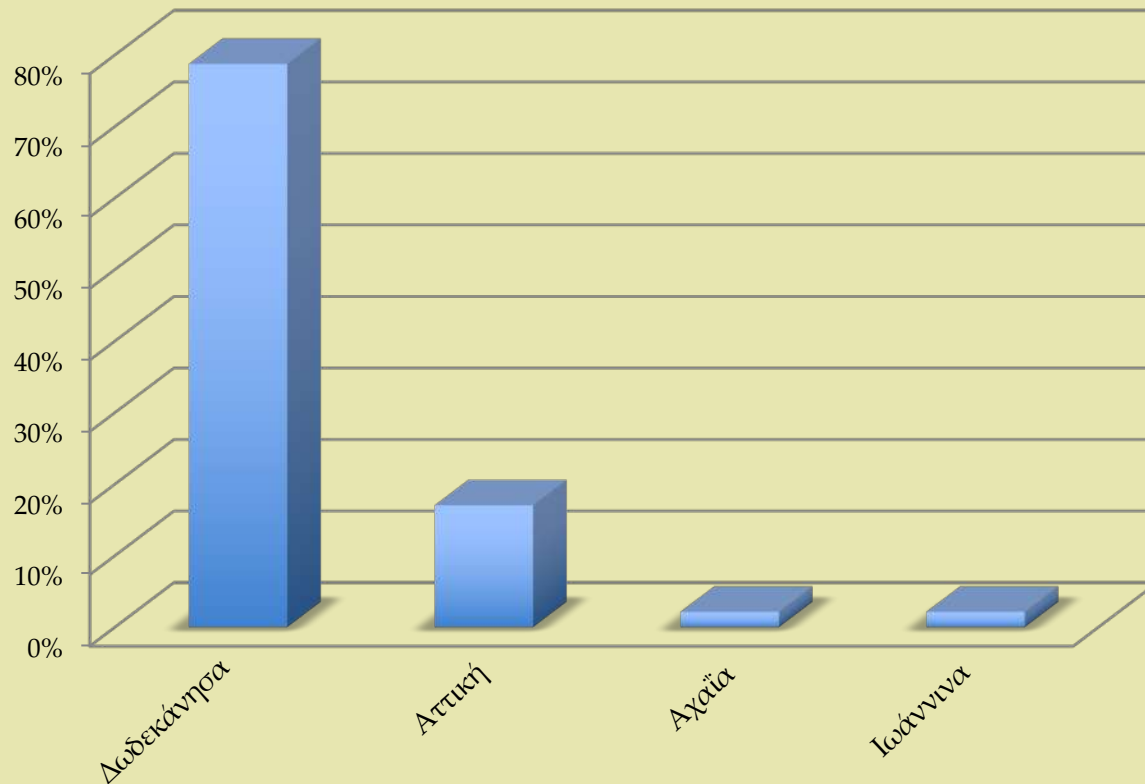

Τμήμα Μεσογειακών Σπουδών
Απόφοιτοι Προγράμματος Μεταπτυχιακών Σπουδών
«Πολιτικές, Οικονομικές και Διεθνείς Σχέσεις στη Μεσόγειο»
Τόπος διαμονής στην Ελλάδα

MODERN STUDIES IN THE CRADLE OF KNOWLEDGE
ΣΥΓΧΡΟΝΕΣ ΣΠΟΥΔΕΣ ΣΤΗΝ ΚΟΙΤΙΔΑ ΤΗΣ ΓΝΩΣΗΣ