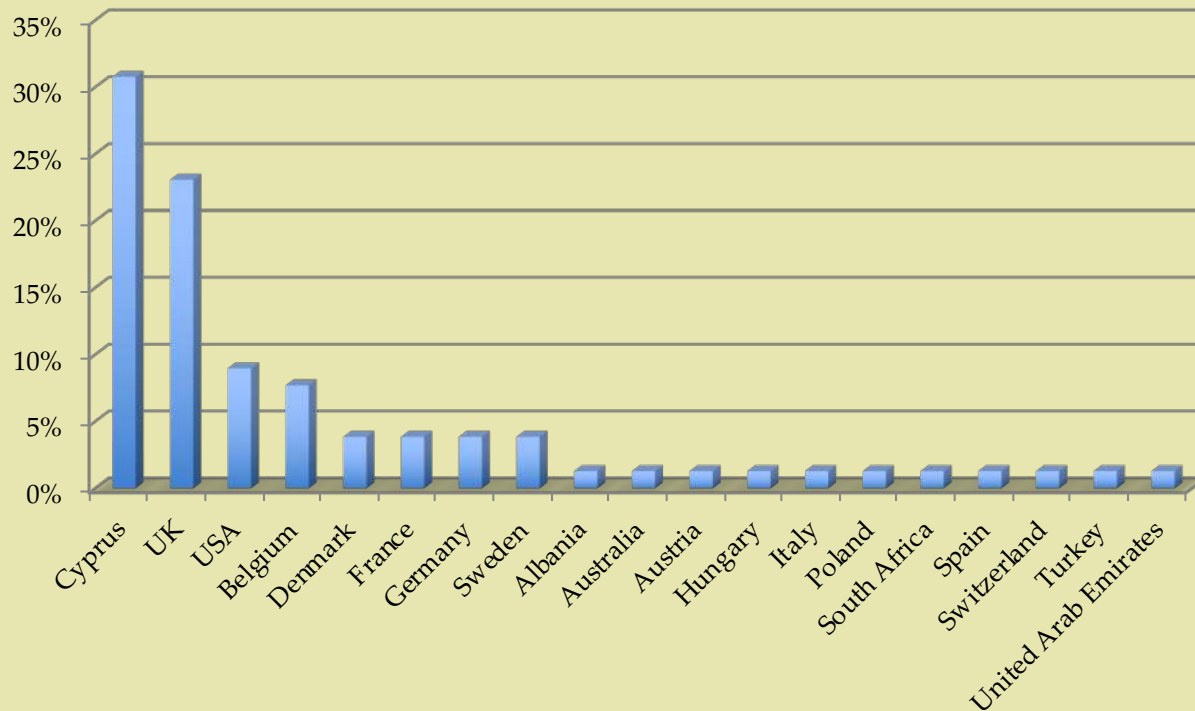

Τμήμα Μεσογειακών Σπουδών
Απόφοιτοι Προγράμματος Προπτυχιακών Σπουδών:
Άλλη χώρα διαμονής

MODERN STUDIES IN THE CRADLE OF KNOWLEDGE
ΣΥΓΧΡΟΝΕΣ ΣΠΟΥΔΕΣ ΣΤΗΝ ΚΟΙΤΙΔΑ ΤΗΣ ΓΝΩΣΗΣ