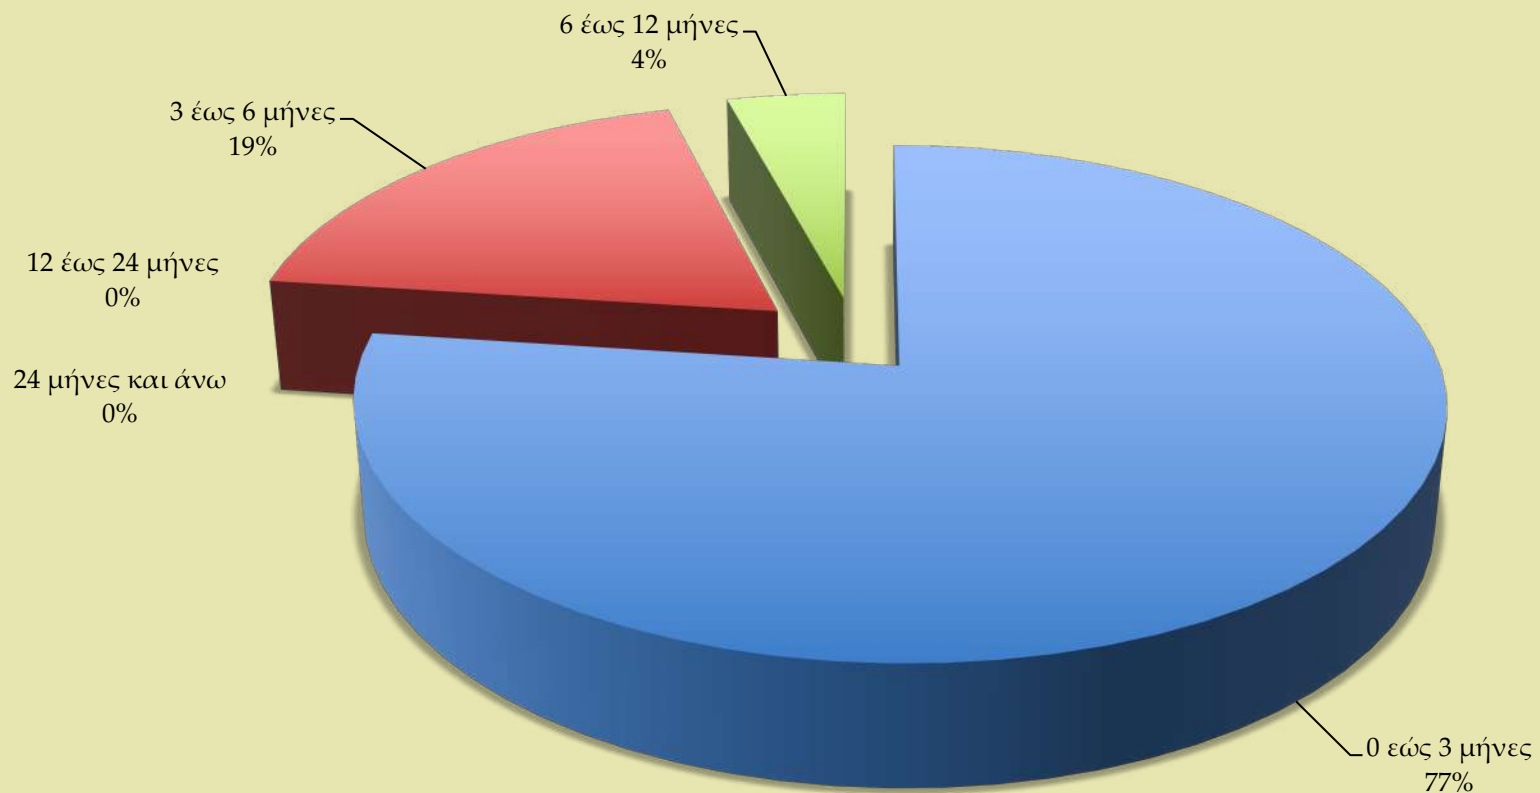

Τμήμα Μεσογειακών Σπουδών
Απόφοιτοι Προγράμματος Μεταπτυχιακών Σπουδών
«Πολιτικές, Οικονομικές και Διεθνείς Σχέσεις στη Μεσόγειο»
Μέσος χρόνος εύρεσης πρώτης εργασίας

MODERN STUDIES IN THE CRADLE OF KNOWLEDGE
ΣΥΓΧΡΟΝΕΣ ΣΠΟΥΔΕΣ ΣΤΗΝ ΚΟΙΤΙΔΑ ΤΗΣ ΓΝΩΣΗΣ