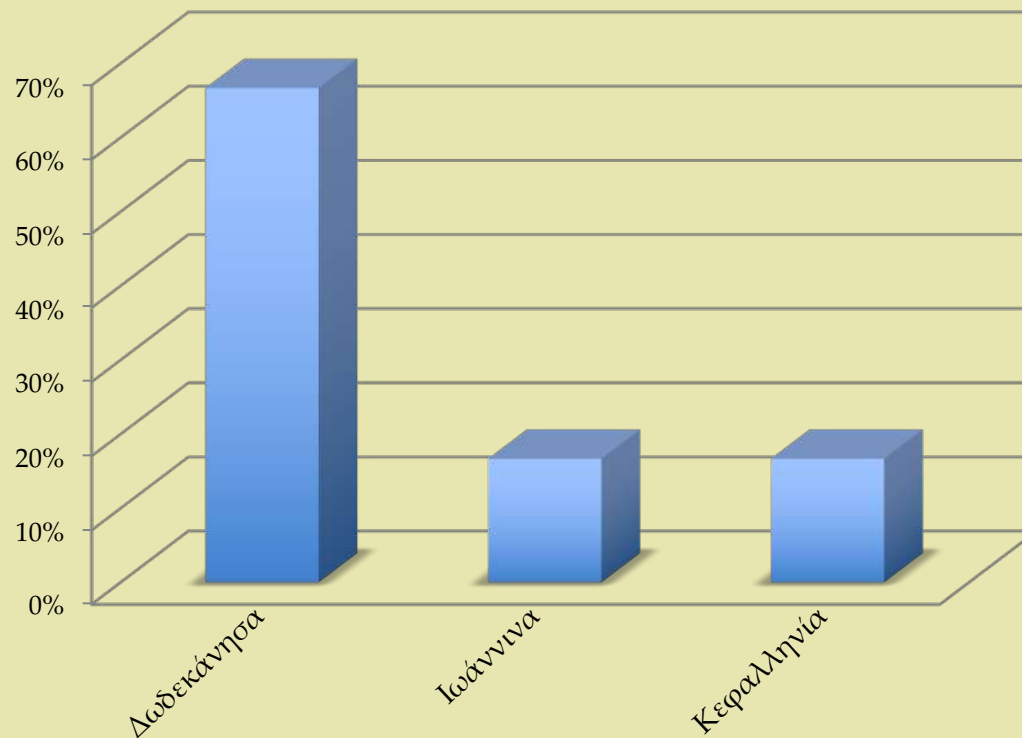

Τμήμα Μεσογειακών Σπουδών
Απόφοιτοι Διδάκτορες:
Τόπος διαμονής στην Ελλάδα

MODERN STUDIES IN THE CRADLE OF KNOWLEDGE
ΣΥΓΧΡΟΝΕΣ ΣΠΟΥΔΕΣ ΣΤΗΝ ΚΟΙΤΙΔΑ ΤΗΣ ΓΝΩΣΗΣ