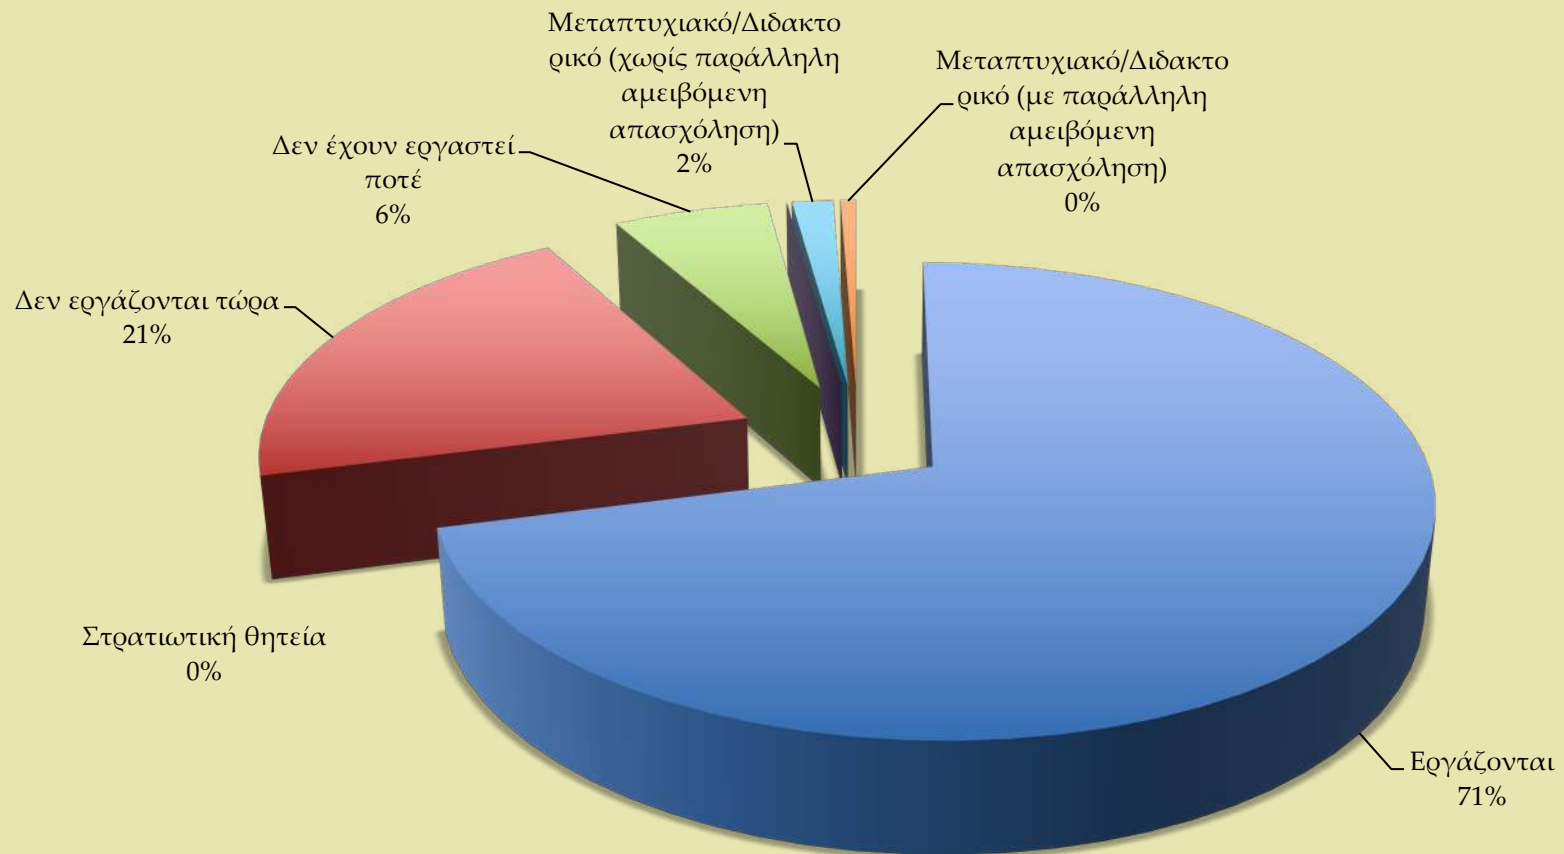

Τμήμα Μεσογειακών Σπουδών
Απόφοιτοι Προγράμματος Προπτυχιακών Σπουδών:
Παρούσα εργασιακή απασχόληση

MODERN STUDIES IN THE CRADLE OF KNOWLEDGE

ΣΥΓΧΡΟΝΕΣ ΣΠΟΥΔΕΣ ΣΤΗΝ ΚΟΙΤΙΔΑ ΤΗΣ ΓΝΩΣΗΣ