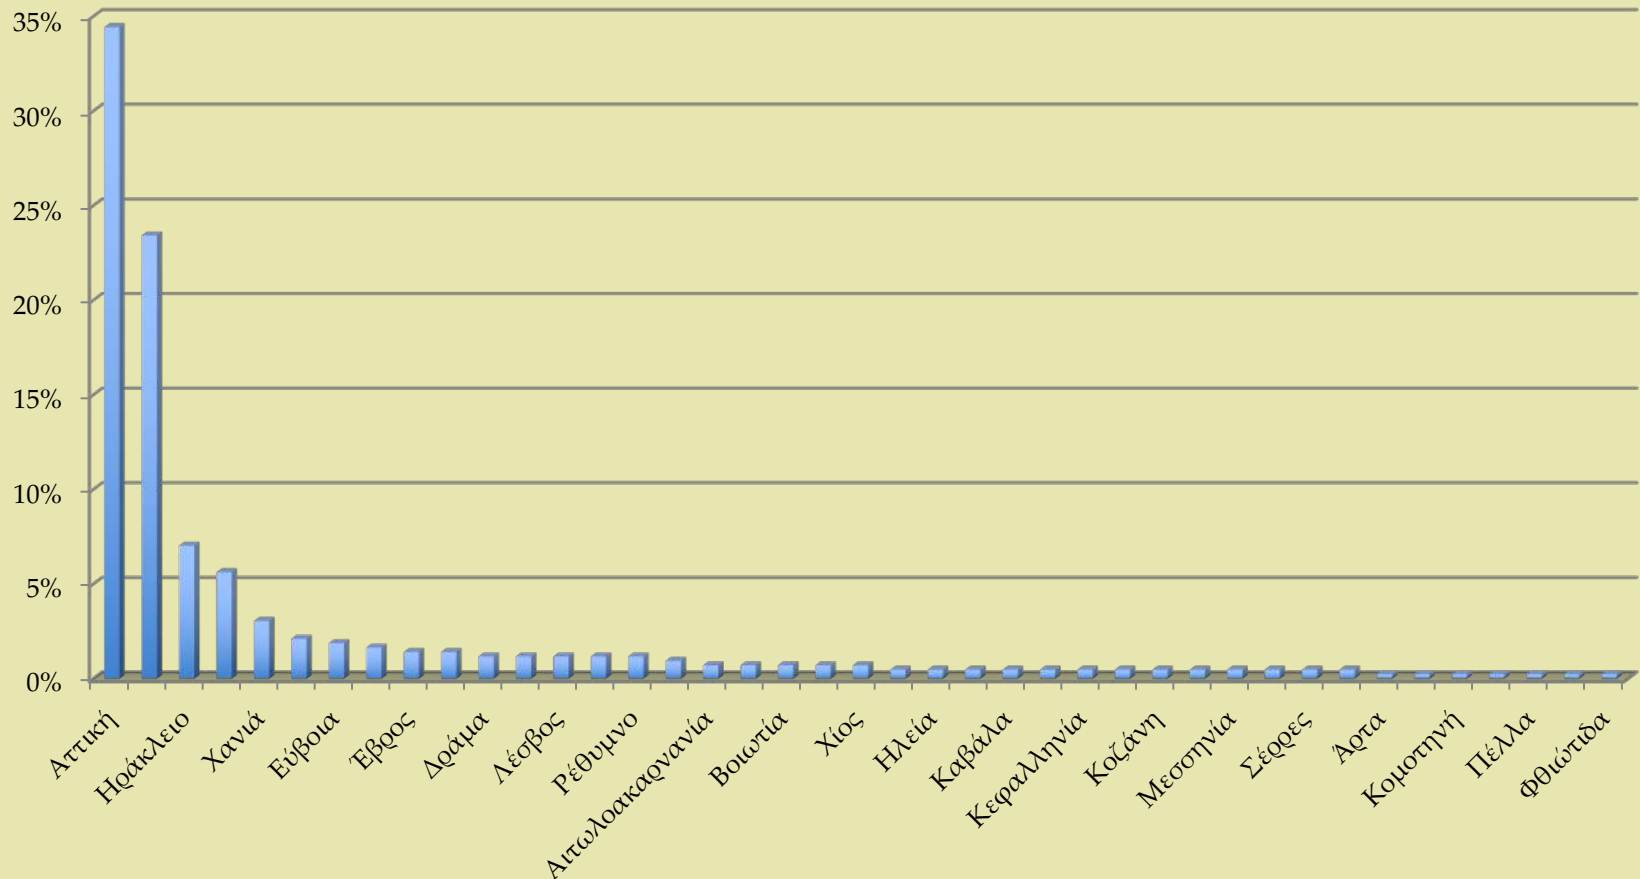

Τμήμα Μεσογειακών Σπουδών
Απόφοιτοι Προγράμματος Προπτυχιακών Σπουδών:
Τόπος διαμονής στην Ελλάδα

MODERN STUDIES IN THE CRADLE OF KNOWLEDGE
ΣΥΓΧΡΟΝΕΣ ΣΠΟΥΔΕΣ ΣΤΗΝ ΚΟΙΤΙΔΑ ΤΗΣ ΓΝΩΣΗΣ